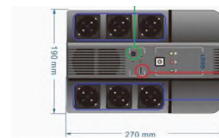

Cami Pelleria Nave 10 (Pol. Ind. Bonavista) Badalona BCN (08915) T: 93 3070504 Fax: 93 307 24 85

Madrid – Sevilla – Córdoba – Granada – Cádiz – Girona – Murcia – Cáceres – Vigo – Pamplona – Zaragoza – Valencia – Tenerife -Mallorca